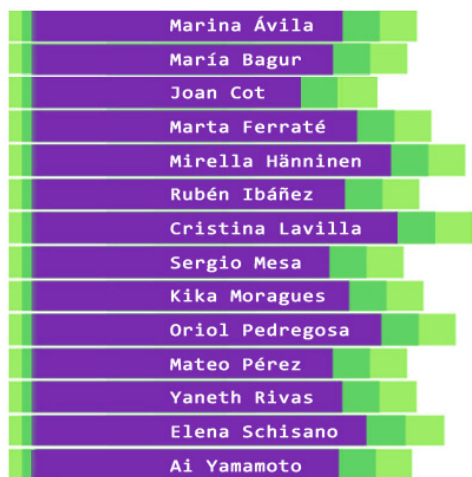

Paral·lelament a la mostra, del 12 de setembre a l'1 d'octubre de 2013, la Sala Llimona acull la mostra *Diàlegs iniciàtics*; la primera exposició fruit de la col·laboració amb l'Escola Massana de Barcelona.

L'artista Raimond Vayreda, professor de la Massana, exposarà les seves obres conjuntament amb les peces de dos dels seus alumnes. així, aquest vol ser un diàleg intergeneracional en el marc d'una mostra que fa una aposta ferma i dona una oportunitat als artistes més joves.

setba *jove*

SETBAJOVE

Del 12 de setembre al 31 d'octubre **2013**

I del 18 de setembre a l'1 d'octubre la Sala Llimona acull **Diàlegs iniciàtics**, en col·laboració amb l'Escola Massana